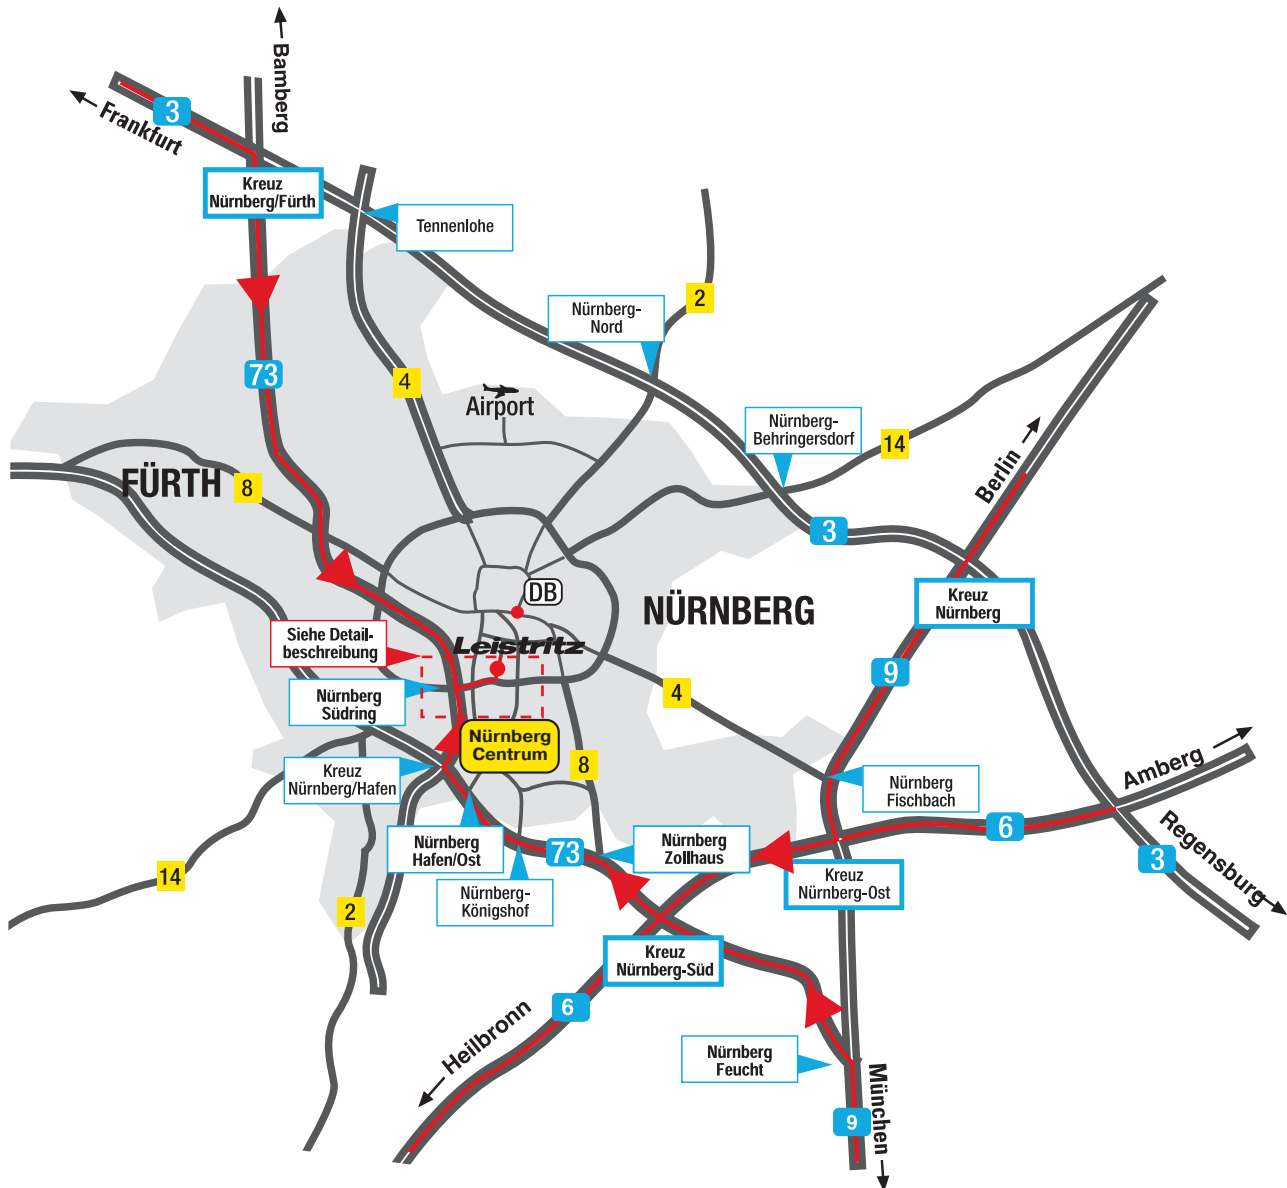

## Anfahrtsskizze Autobahnen

### Wegbeschreibung Autobahnen zu LEISTRITZ Nürnberg:

#### Von München über die A9:

1. Bei der Ausfahrt Nürnberg/Feucht die A9 Richtung Nürnberg/Fürth verlassen auf die A73;
2. Am Kreuz Nürnberg/Hafen der Wegweisung Nürnberg Centrum (gelbes Schild) folgen;
3. Bei der Ausfahrt Südring die A73 verlassen und an der 1. Ampel rechts abbiegen auf den Südring;

#### Von Süden über die A73:

1. Bei der Ausfahrt Nürnberg / Südring die A 73 verlassen und an der Ampel rechts auf den Südring abbiegen;
2. An der 3. Ampel links in die Markgrafenstraße;