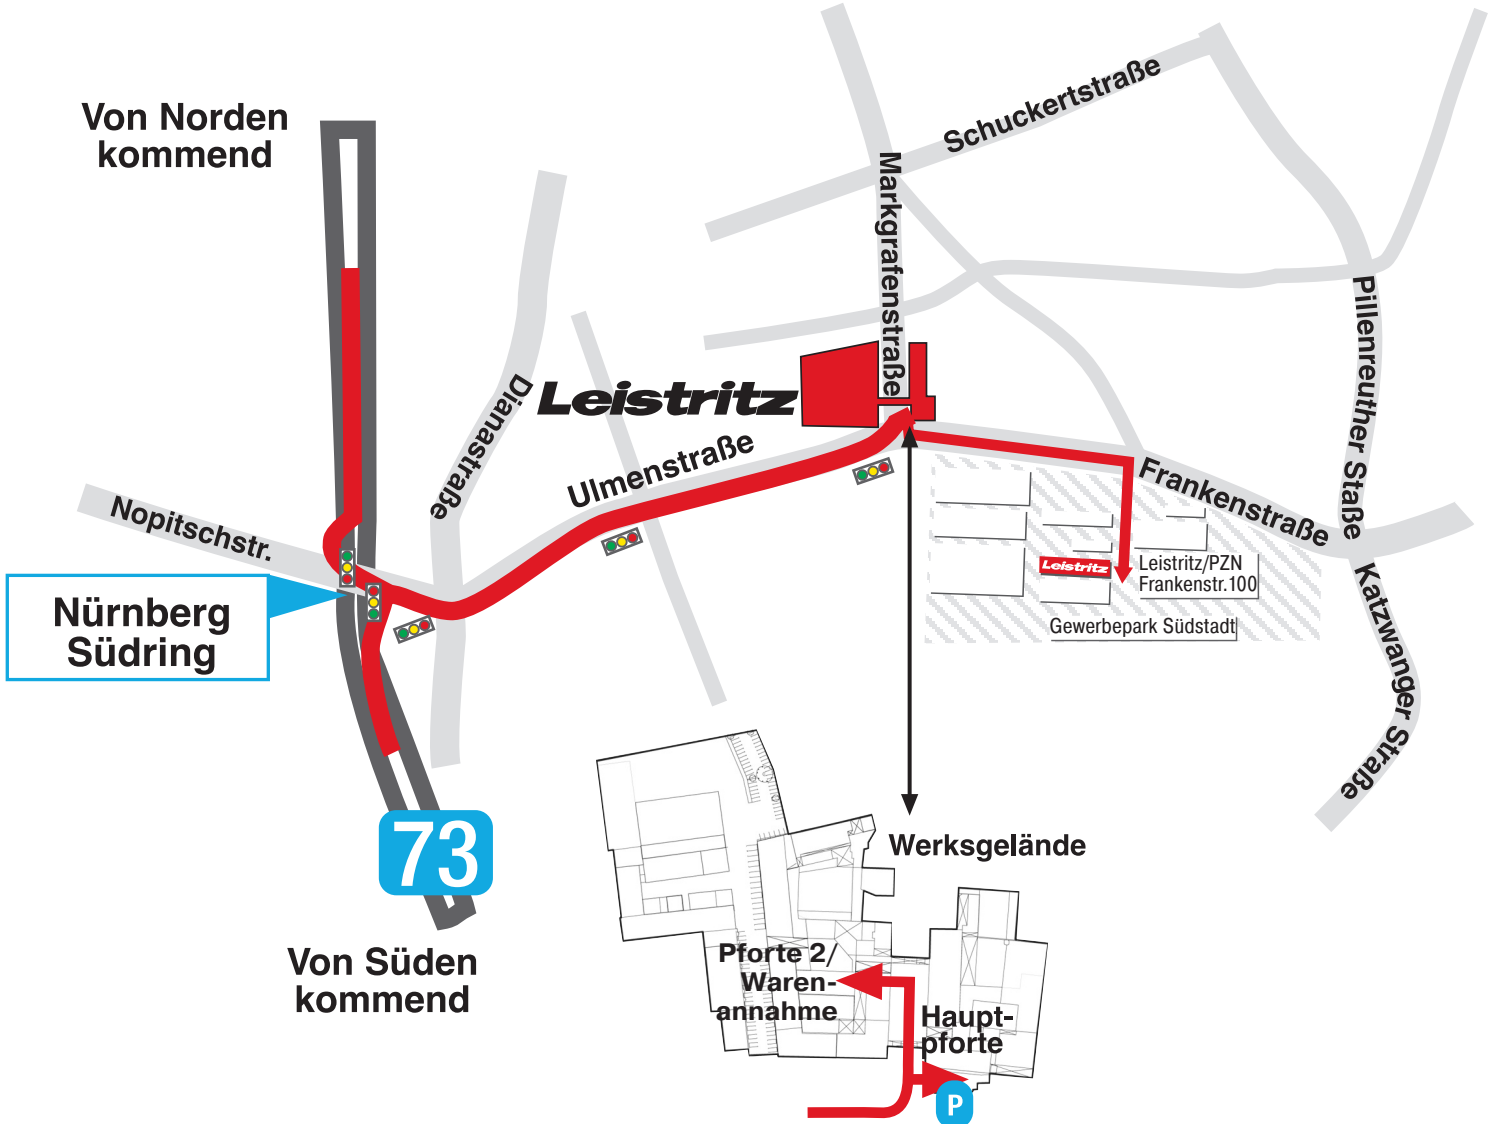

Detailskizze

Detailbeschreibung:

Von Süden über die A73:

1. Bei der Ausfahrt Nürnberg / Südring die A 73 verlassen und an der Ampel rechts auf den Südring abbiegen;
2. An der 3. Ampel links in die Markgrafenstraße;

Von Norden über die A73:

1. Bei der Ausfahrt Nürnberg / Südring die A 73 verlassen und an der Ampel links auf den Südring abbiegen;
2. An der 3. Ampel links in die Markgrafenstraße;

LEISTRITZ AKTIENGESELLSCHAFT
D-90459 Nürnberg · Markgrafenstraße 29-39
Tel.: +49/911/43 06-0 · Fax: +49/911/43 06-470
E-mail: info@leistritz.de
Internet: www.leistritz.com