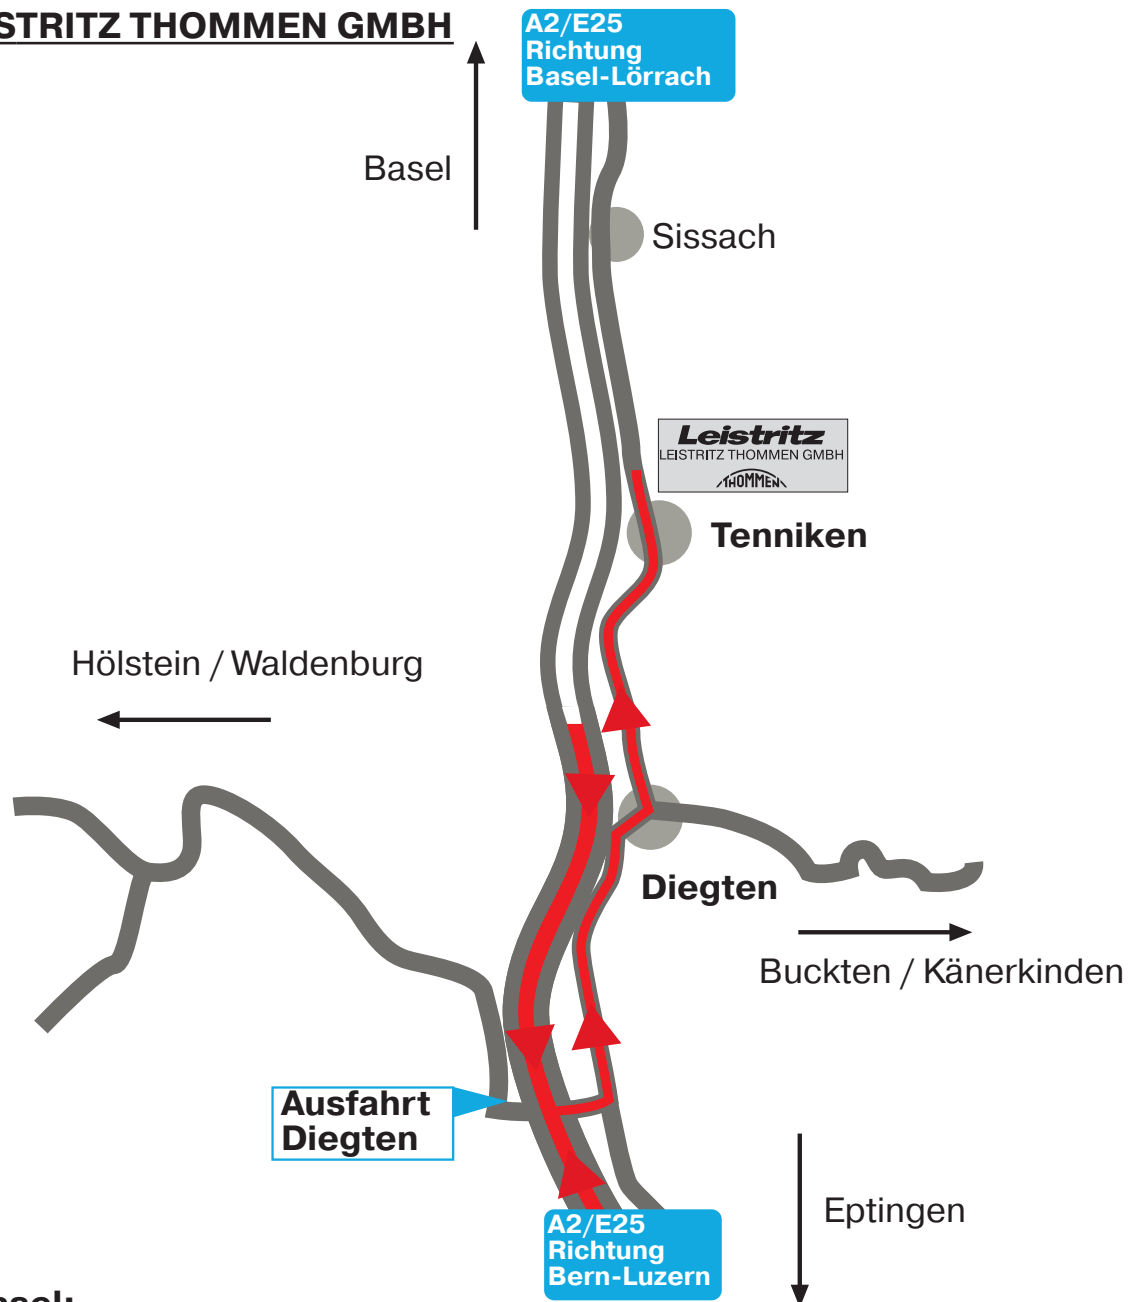

Anfahrtsskizze LEISTRITZ THOMMEN GMBH

Aus Richtung Basel:

- in Richtung Bern / Luzern auf der A 2
- Ausfahrt Diegten
- links abbiegen
- durch Diegten auf der Hauptstrasse
- in Tenniken auf der Hauptstrasse bleiben
- am Ende des Dorfes auf der linken Seite LEISTRITZ THOMMEN GMBH (hellbraunes Gebäude, vis-à-vis Raiffeisenbank)